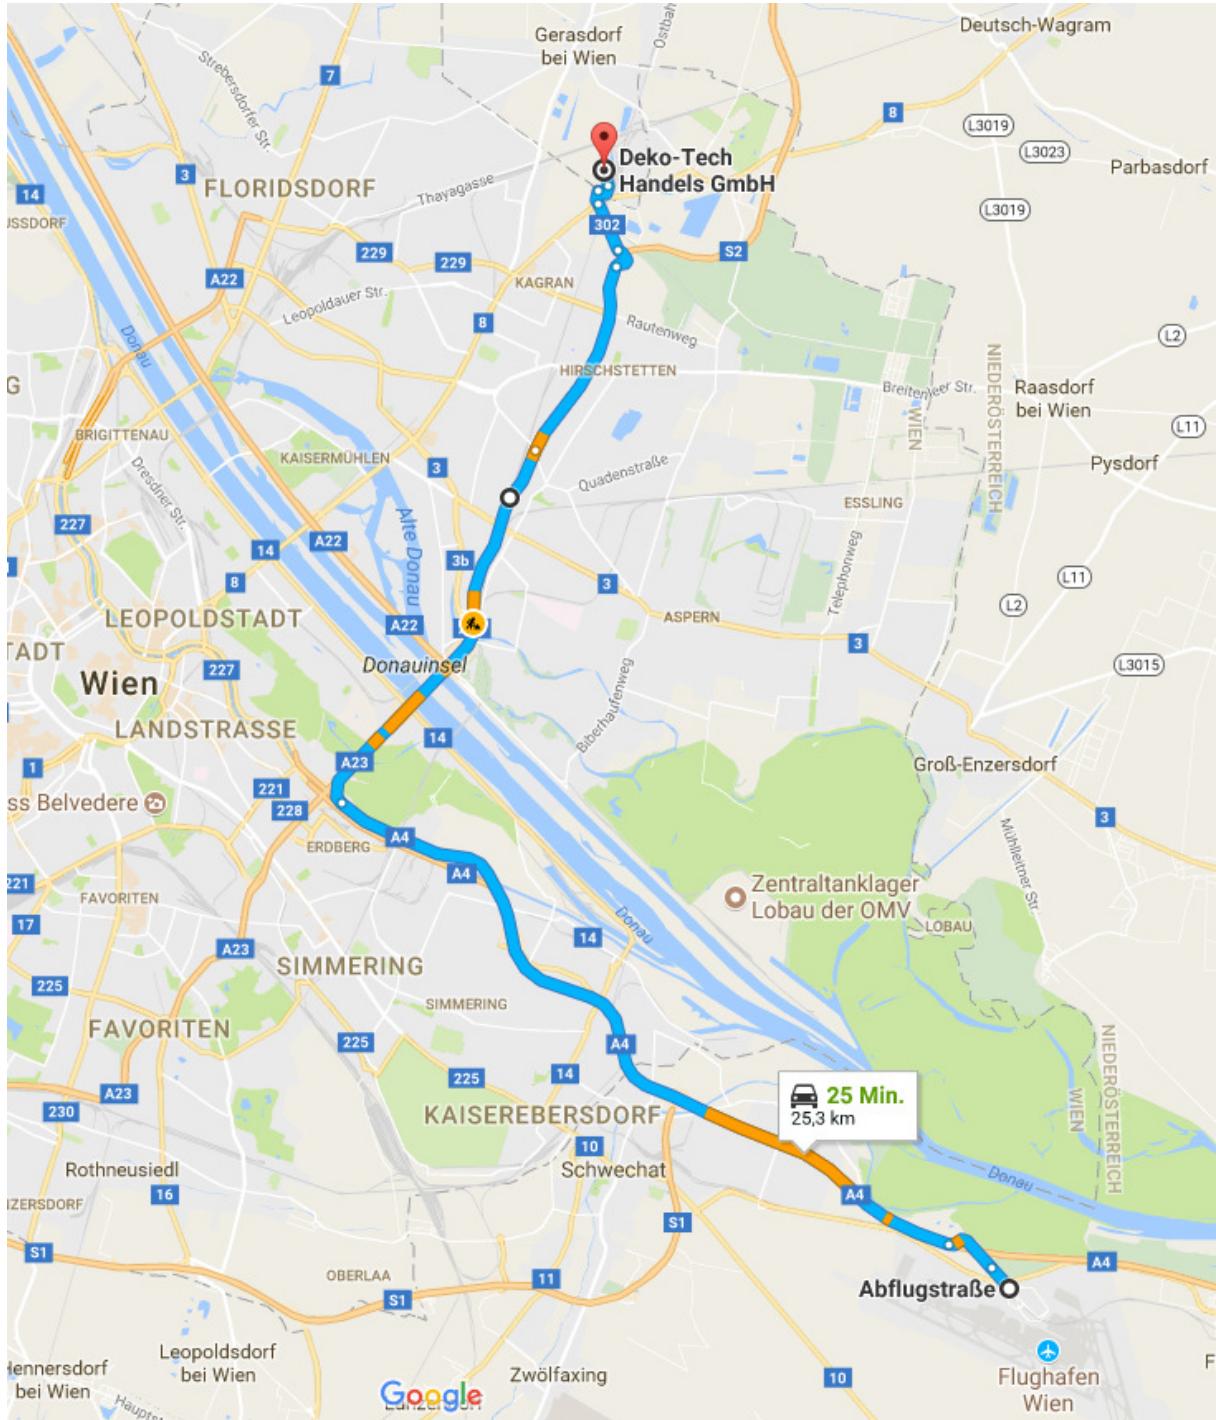

how to find | wie findet man

geographic coordinates | Geographische Koordinaten:

Latitude/Breite N 48° 16' 44.76" (48.2791°)

Longitude/Länge O 16° 28' 28.2" (16.4745°)

<http://>

[www.dekotech.at](http://www.dekotech.at)

[office@dekotech.at](mailto:office@dekotech.at)

phone | Telefon

+43 1 3202657

Auslieferung

Hofstättenweg 2

A-2201 Gerasdorf

by car or truck | mit dem Auto oder LKW

from south highway A2 | von der Südautobahn A2

from airport VIA | vom Flughafen VIA

from A22 | von der A22

from west highway A1 | von der Westautobahn A1

from exit S21 | von der Abfahrt S2

to open sliding door call | zum Öffnen des Schiebetores

T: 01 3202657