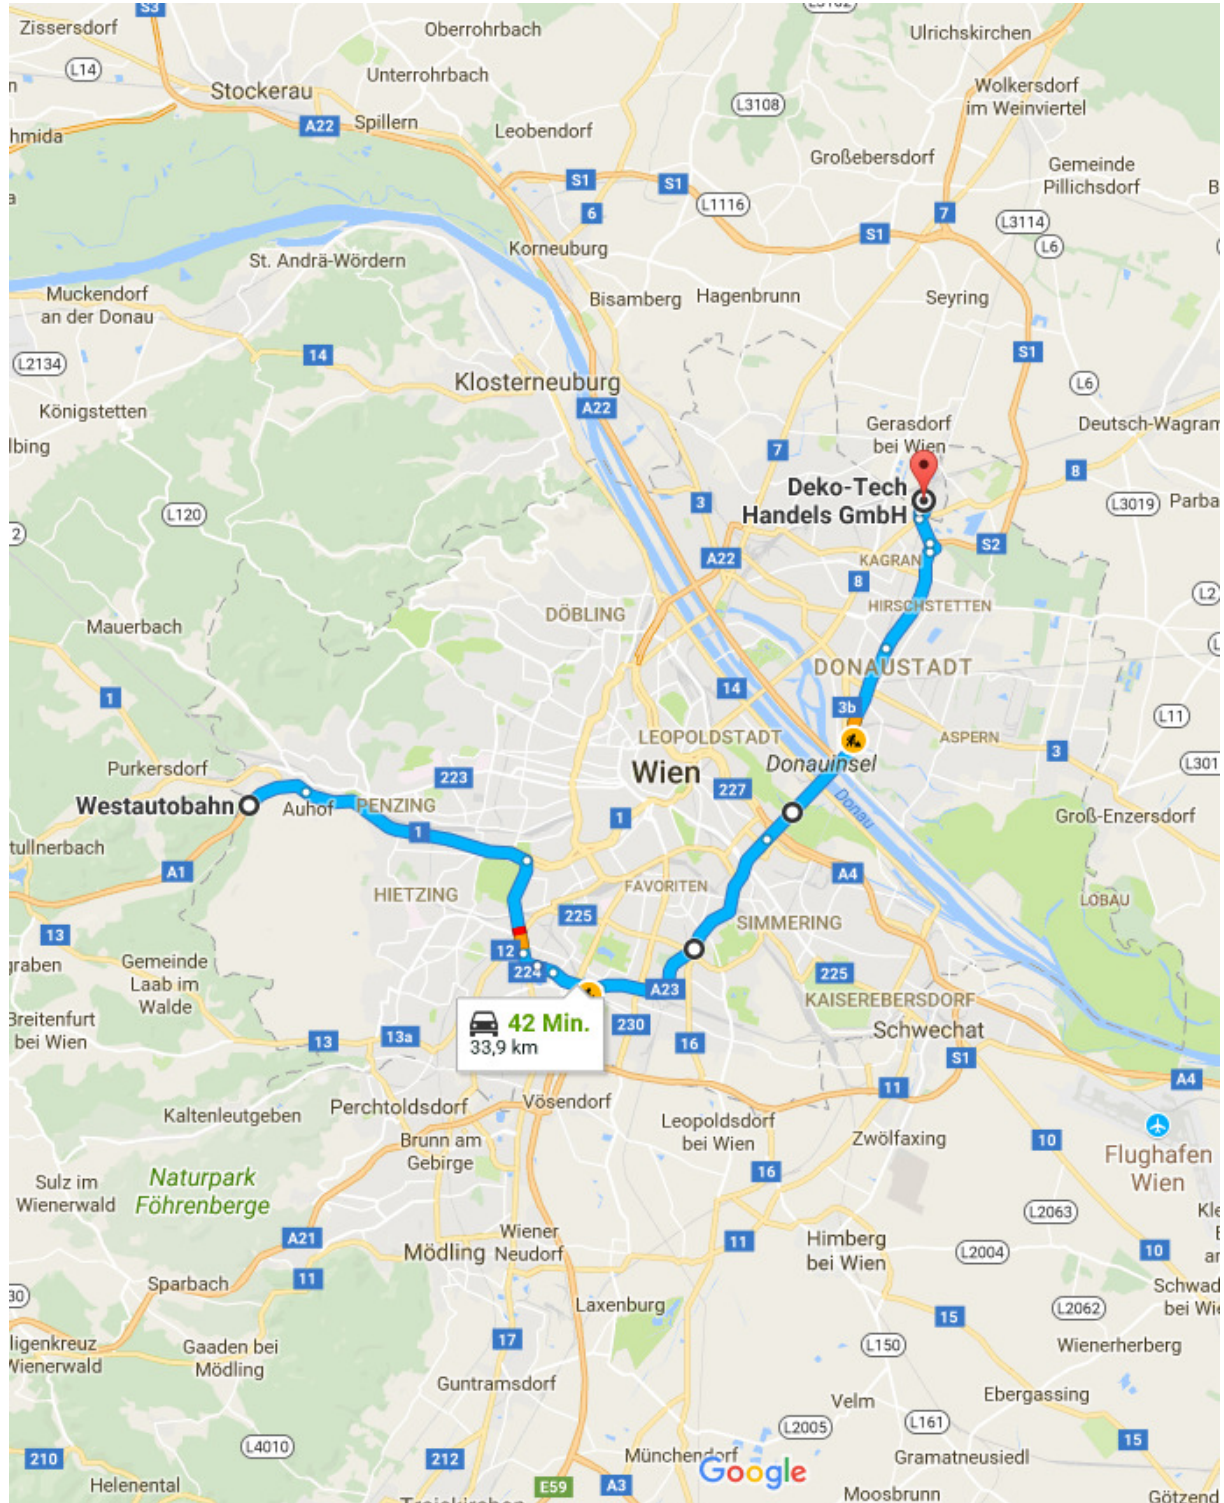

how to find | wie findet man

geographic coordinates | Geographische Koordinaten:

Latitude/Breite N 48° 16' 44.76" (48.2791°)

Longitude/Länge O 16° 28' 28.2" (16.4745°)

<http://>

[www.dekotech.at](http://www.dekotech.at)

[office@dekotech.at](mailto:office@dekotech.at)

phone | Telefon

+43 1 3202657

Auslieferung

Hofstättenweg 2

A-2201 Gerasdorf

by car or truck | mit dem Auto oder LKW

from south highway A2 | von der Südautobahn A2

from airport VIA | vom Flughafen VIA

from A22 | von der A22

from west highway A1 | von der Westautobahn A1

from exit S21 | von der Abfahrt S2

to open sliding door call | zum Öffnen des Schiebetores

T: 01 3202657