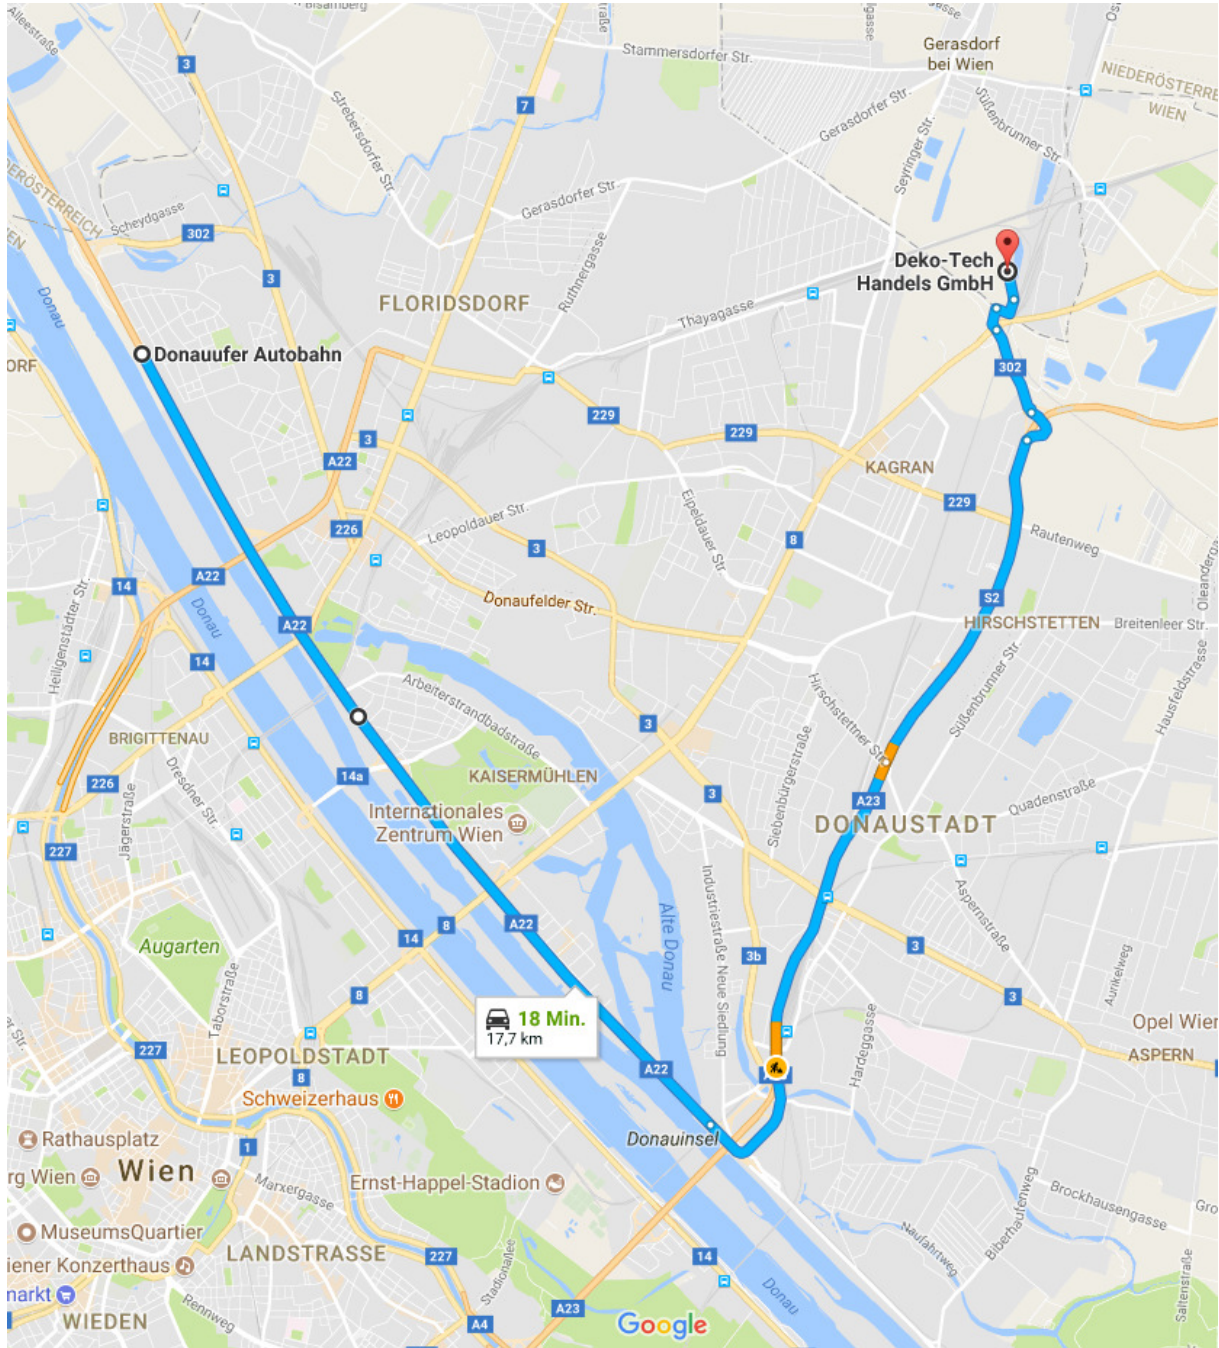

how to find | wie findet man

geographic coordinates | Geographische Koordinaten:

Latitude/Breite N 48° 16' 44.76" (48.2791°)

Longitude/Länge O 16° 28' 28.2" (16.4745°)

<http://>

[www.dekotech.at](http://www.dekotech.at)

[office@dekotech.at](mailto:office@dekotech.at)

phone | Telefon

+43 1 3202657

Auslieferung

Hofstättenweg 2

A-2201 Gerasdorf

by car or truck | mit dem Auto oder LKW

from south highway A2 | von der Südautobahn A2

from airport VIA | vom Flughafen VIA

from A22 | von der A22

from west highway A1 | von der Westautobahn A1

from exit S21 | von der Abfahrt S2

to open sliding door call | zum Öffnen des Schiebetores

T: 01 3202657