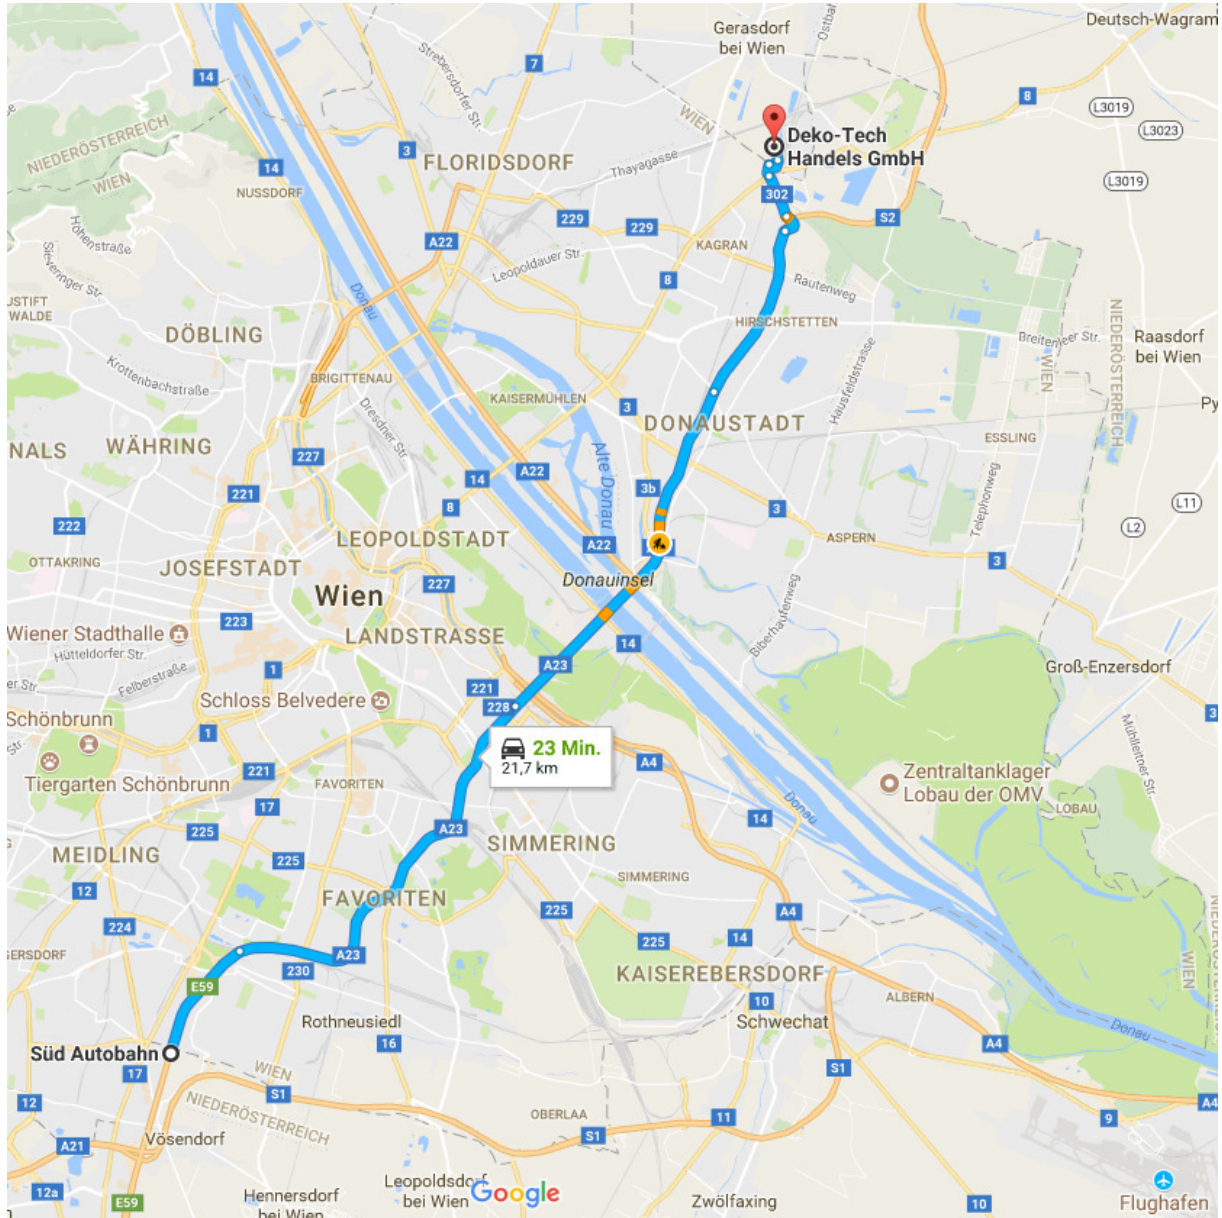

how to find | wie findet man

geographic coordinates | Geographische Koordinaten:

Latitude/Breite N 48° 16' 44.76" (48.2791°)

Longitude/Länge O 16° 28' 28.2" (16.4745°)

<http://>

[www.dekotech.at](http://www.dekotech.at)

[office@dekotech.at](mailto:office@dekotech.at)

phone | Telefon

+43 1 3202657

Auslieferung

Hofstättenweg 2

A-2201 Gerasdorf

by car or truck | mit dem Auto oder LKW

from south highway A2 | von der Südautobahn A2

from airport VIA | vom Flughafen VIA

from A22 | von der A22

from west highway A1 | von der Westautobahn A1

from exit S21 | von der Abfahrt S2

to open sliding door call | zum Öffnen des Schiebetores

T: 01 3202657