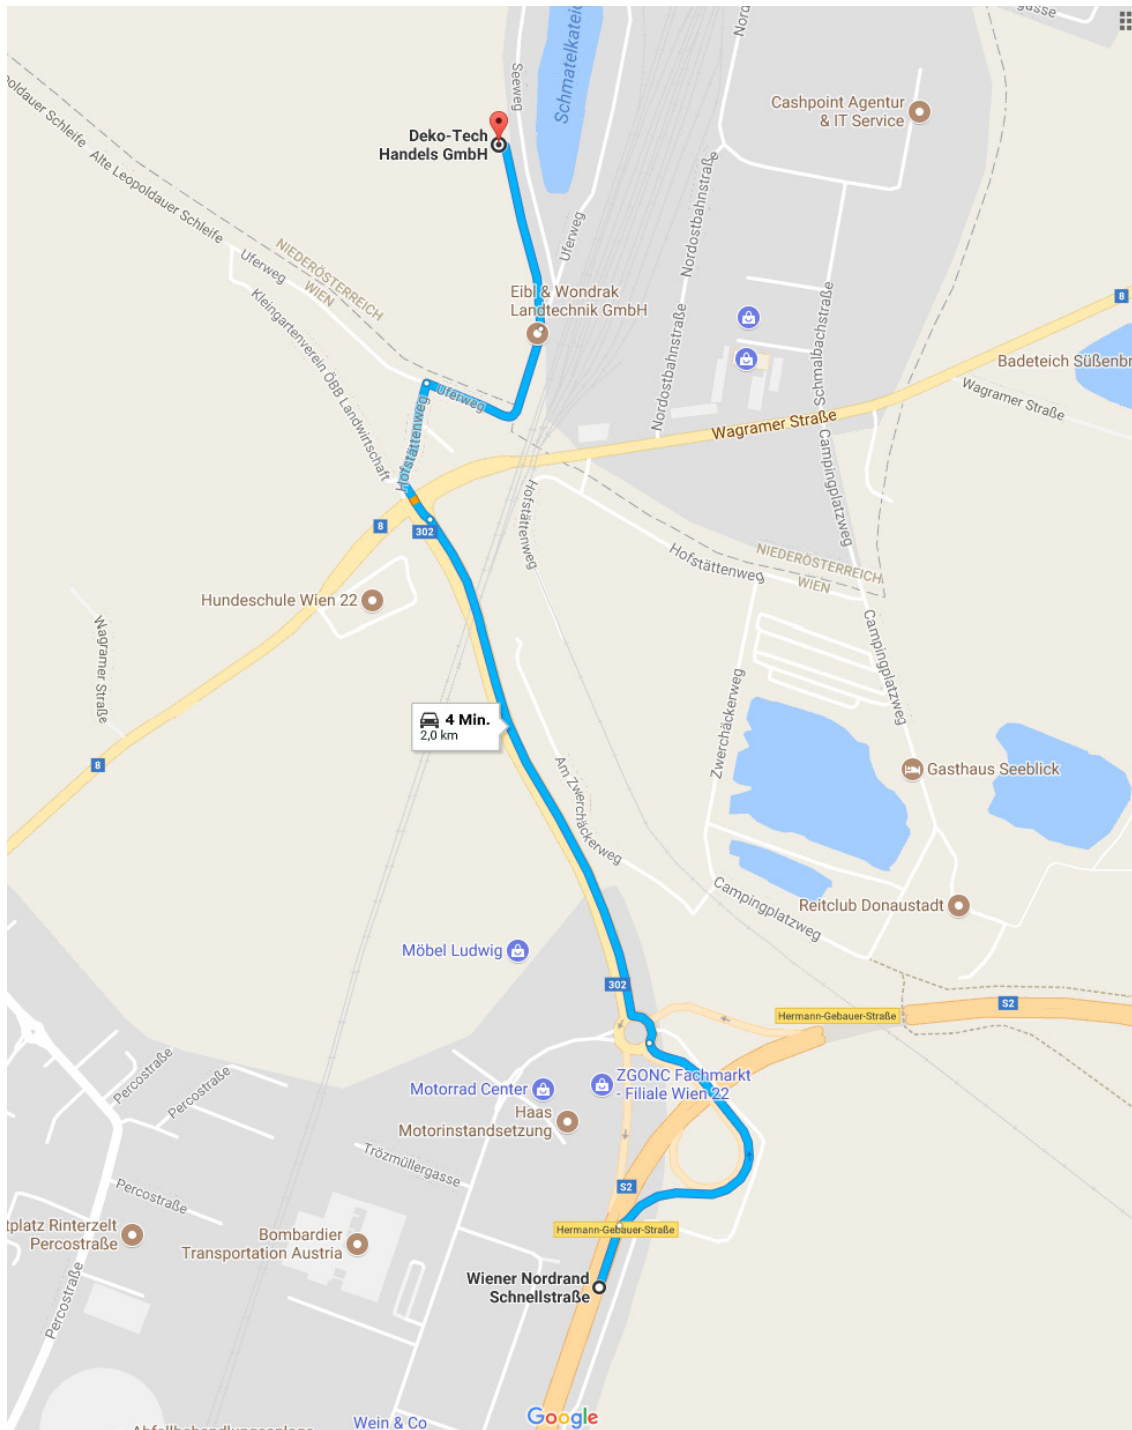

from airport VIA | vom Flughafen VIA

from A22 | von der A22

from west highway A1 | von der Westautobahn A1

from exit S21 | von der Abfahrt S2

to open sliding door call | zum Öffnen des Schiebetores

T: 01 3202657